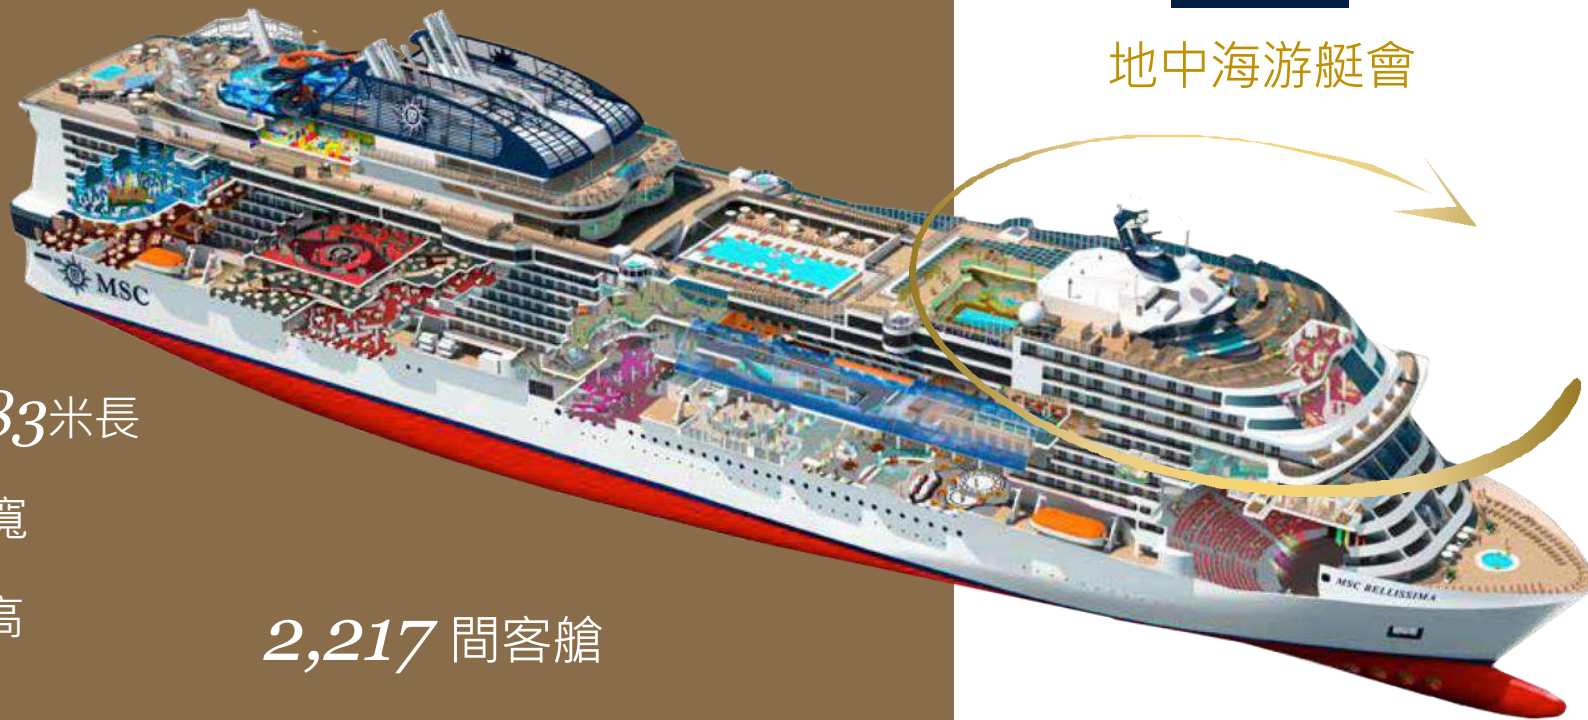

郵輪
旗艦

MSC地中海榮耀號概覽

總註冊噸位 17.2萬噸

載客量 5,686人

地中海游艇會

315.83米長

43米寬

67米高

2,217 間客艙

海景露臺房占比70%

總面積：45萬平方米
公共區域面積：3.3萬平方米
甲板：19層
下水年份：2019年
總計餐席：4100席
餐飲體驗：33間
人均公攤面積：79平方米